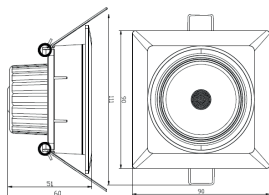

DOWNLIGHT LED 8W REDONDO

Potencia / Input Power: 8W
 Voltaje / Voltage: AC 220-240 V
 Frecuencia / Frequency: 50/60Hz
 Factor Potencia/ Power Factor: > 90
 Ángulo de apertura / Beam Angle: 30°
 Temp de Color / Color Temp.: 3000K/5000K
 Lúmenes / Output Lumen: 600lm/650lm
 CRI: Ra 80
 Led Chip: COB
 IP: 20
 Regulación/Regulation: No
 Vida útil / Life time: >35.000h

DESCRIPCIÓN

• Downlight LED 8W redondo modelo LEDS HOME con última tecnología LED es ideal para sustituir cualquier modelo de Downlight halógeno existente en el mercado. LHDT029008W2 y LHDT029008N2

DIMENSIONES

Peso / Weight:
 Alto / Height: 90mm
 Ancho / Weight: 90mm
 Corte de techo/ Ceiling Cut: Ø51mm

ÁREAS DE APLICACIÓN

- Uso Domestico

- Iluminación exterior

- Tiendas

FOTOMETRÍAS